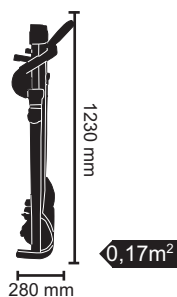

TFK | SLIM MAG

PRE-ASSEMBLATO

SALVASPAZIO

DATI TECNICI TFK-SLIM-MAG

Piano di corsa	380 x 1020 mm - spessore nastro 1,2 mm
Sistema di frenaggio	magnetico su 8 posizioni
Volano	doppio - peso totale 6 kg
Peso massimo utilizzatore	100 Kg
Peso del prodotto	21 Kg
Rilevazione cardio	hand pulse
Dimensioni prodotto	1190 x 620 x 1250 mm
Dimensione chiuso	280 x 620 x 1230 mm
Struttura	pre-assemblato, nr. 2 ruote di trasporto
Peso del prodotto imballato	23,5 Kg
Dimensioni imballo	1310 x 580 x 235 mm
Certificazioni	CE-ROHS-EN957

CONSOLE

display LCD 122x72 mm

sistema rilevazione frequenza cardiaca tramite hand-pulse

Informazioni fornite dalla console:

velocità-frequenza cardiaca-distanza-tempo-consumo calorico-scan